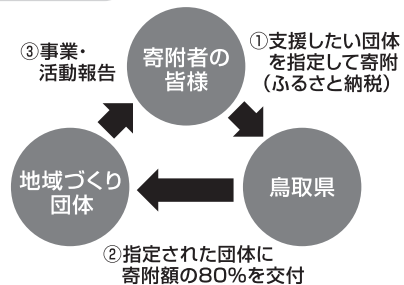

「ミラ・クル・とっとり運動」って?

地域づくり活動を行う団体等がゆるやかにつながり、成功事例を横展開することで、それぞれの活動の活性化と地域課題解決の推進を目指す運動(鳥取県の未来が来るための運動)です!

鳥取県は、地域づくり活動を応援しています!

ギフ鳥

ギフ鳥(ぎふとり)は、NPO法人や住民団体等の地域づくり活動を、ふるさと納税によって支援する取り組みです。寄附者の皆様が、ふるさと納税の仕組みを活用して、支援したい地域づくり団体を指定して寄附することができます。